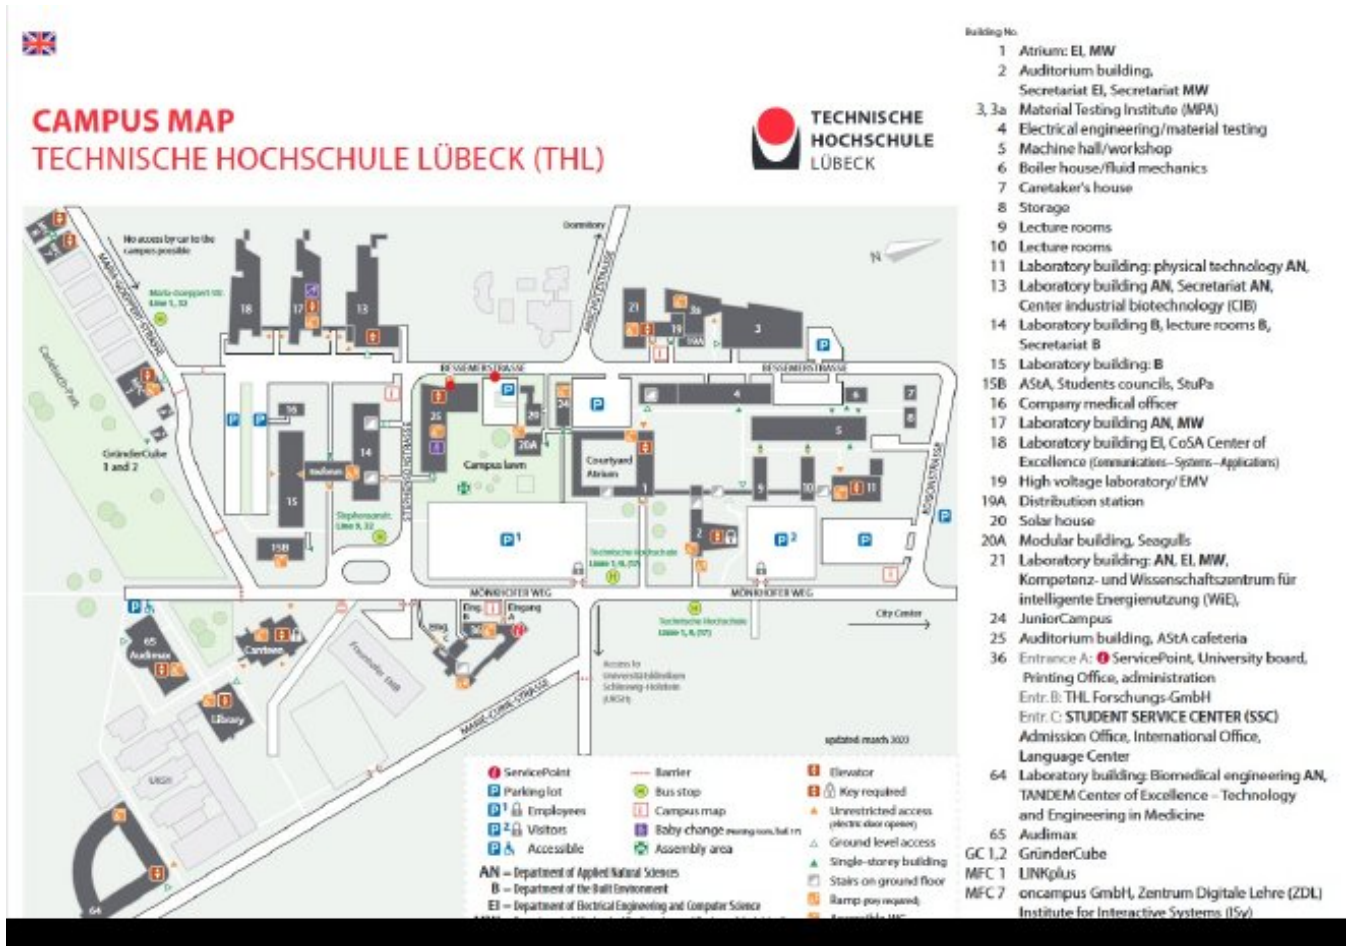

Energie und Wissen für die Welt von Morgen

Bei seinem Besuch am Mittwoch, **01. Juni um 10:00 Uhr** an der Technischen Hochschule (TH) Lübeck hat der Geschäftsführer Prof. Dr.-Ing. Frank Osterwald der Gesellschaft für Energie und Klimaschutz Schleswig-Holstein (EKSH) gleich zwei Förderbescheide im Gepäck. Ein Bescheid geht an den **JuniorCampus**, das zweite geförderte Projekt trägt den Titel „**SolarAlgen**“. Ziel des SolarAlgen-Projektes ist es, natürliche Farbstoffe aus Mikroalgen zu verwenden, um damit Solarzellen zu konstruieren. Das zweite Projekt, das die EKSH fördert, ist der JuniorCampus – unter dem „Dach“ des JuniorCampus fördert die TH Lübeck seit vielen Jahren den Forschungsgeist primär von Kindern und Jugendlichen aller Altersklassen.

Medienschaffende sind **herzlich dazu eingeladen** sich bei einem Besuch an der Technischen Hochschule Lübeck über die Projekte zu informieren und mit den Verantwortlichen sowie Förderern ins Gespräch zu kommen, Filmaufnahmen sowie Fotos zu machen:

Anbei ein Campusplan. Die zwei rot eingezeichneten Punkte markieren den Parkplatz, den Sie nutzen können sowie den Eingang von Geb. 25, wo die Veranstaltung stattfindet. Am besten erreichen Sie den Parkplatz von der Bessemerstraße aus kommend.